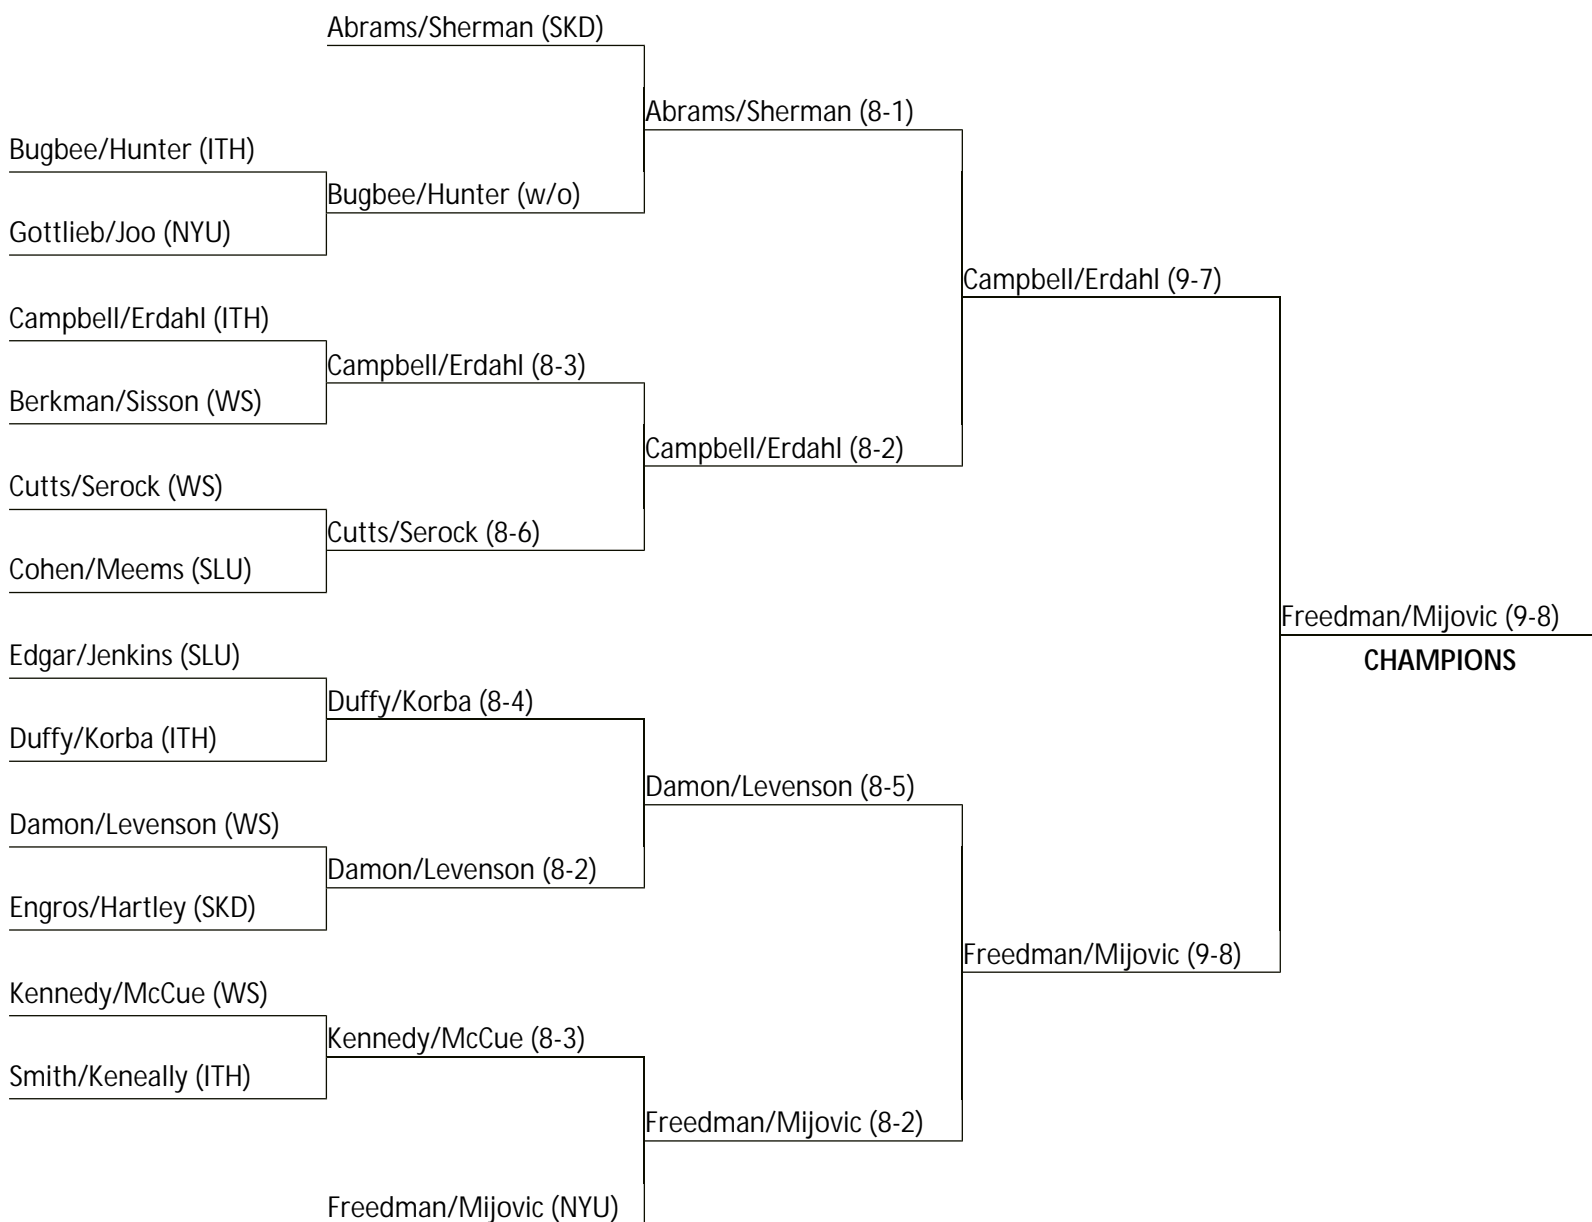

2008 Mary Hosking Invitational

B Flight Doubles Draw

[A Flight Singles](#) | [B Flight Singles](#) | [C Flight Singles](#) | [A Flight Doubles](#) | [B Flight Doubles](#)

[A Consolation Singles](#) | [B Consolation Singles](#) | [C Consolation Singles](#) | [A Consolation Doubles](#) | [B Consolation Doubles](#)