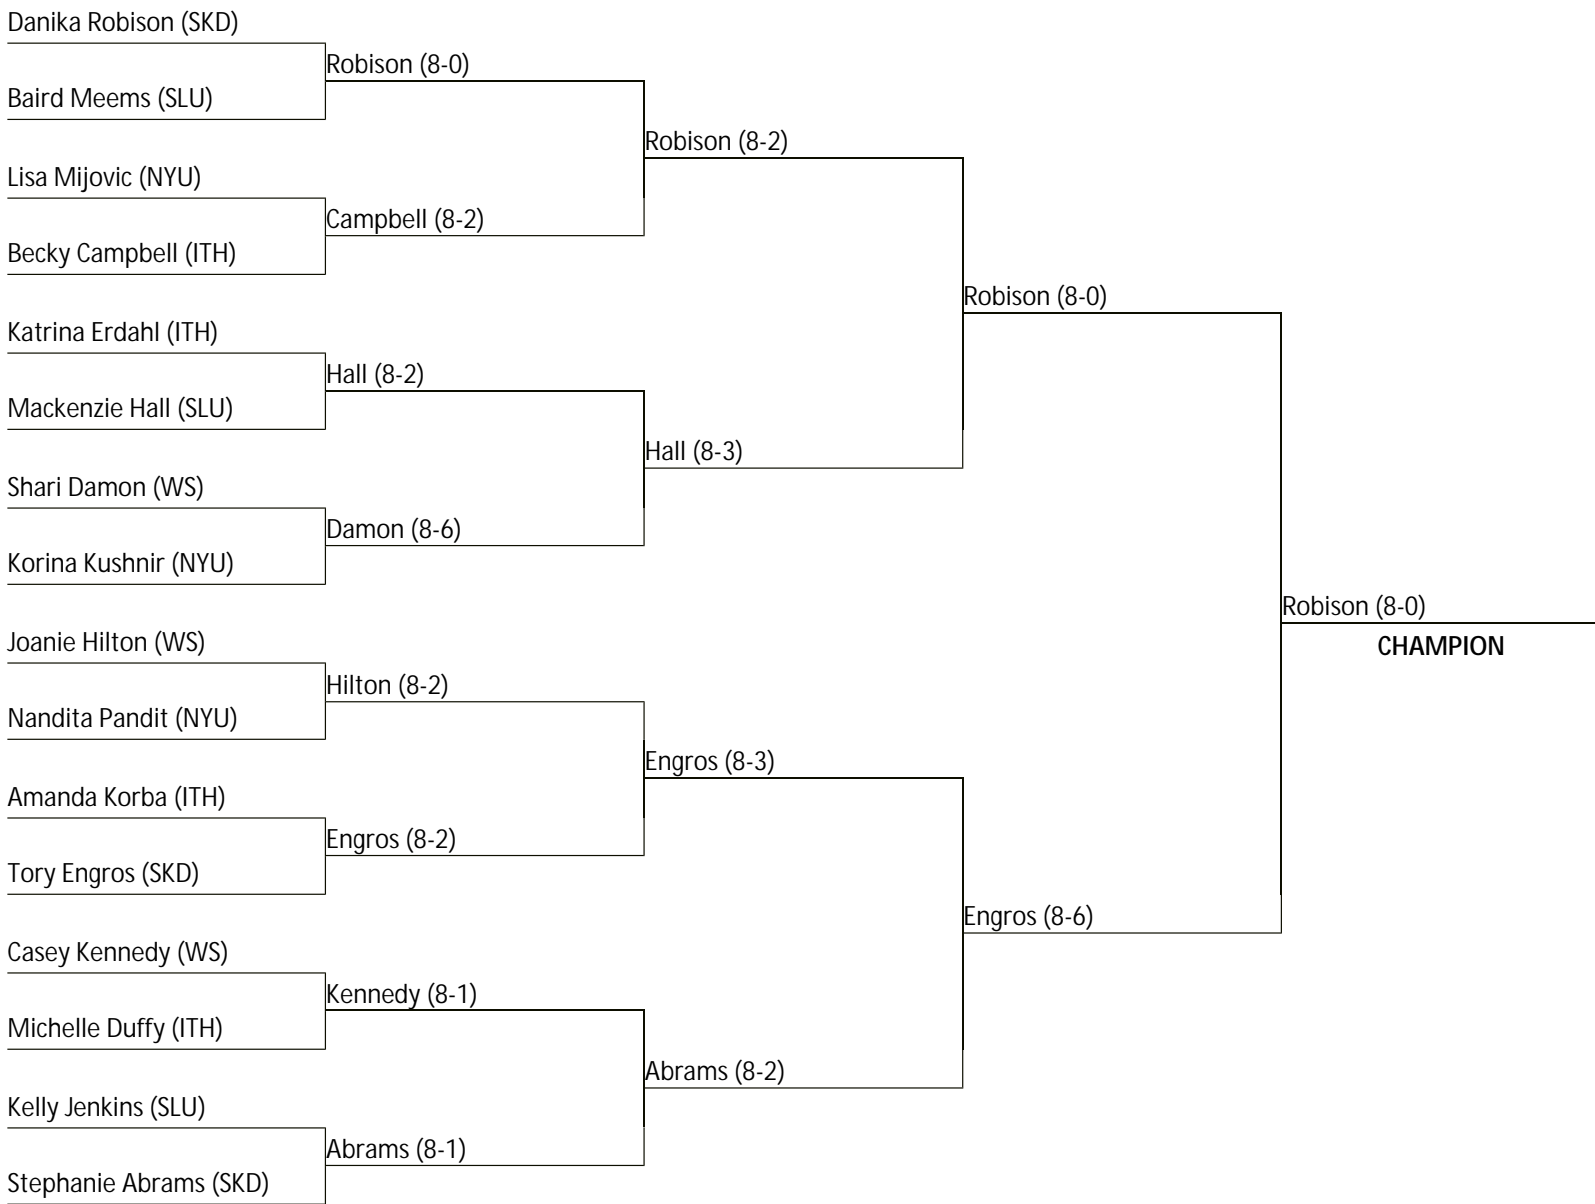

2008 Mary Hosking Invitational

B Flight Singles Draw

[A Flight Singles](#) | [B Flight Singles](#) | [C Flight Singles](#) | [A Flight Doubles](#) | [B Flight Doubles](#)

[A Consolation Singles](#) | [B Consolation Singles](#) | [C Consolation Singles](#) | [A Consolation Doubles](#) | [B Consolation Doubles](#)