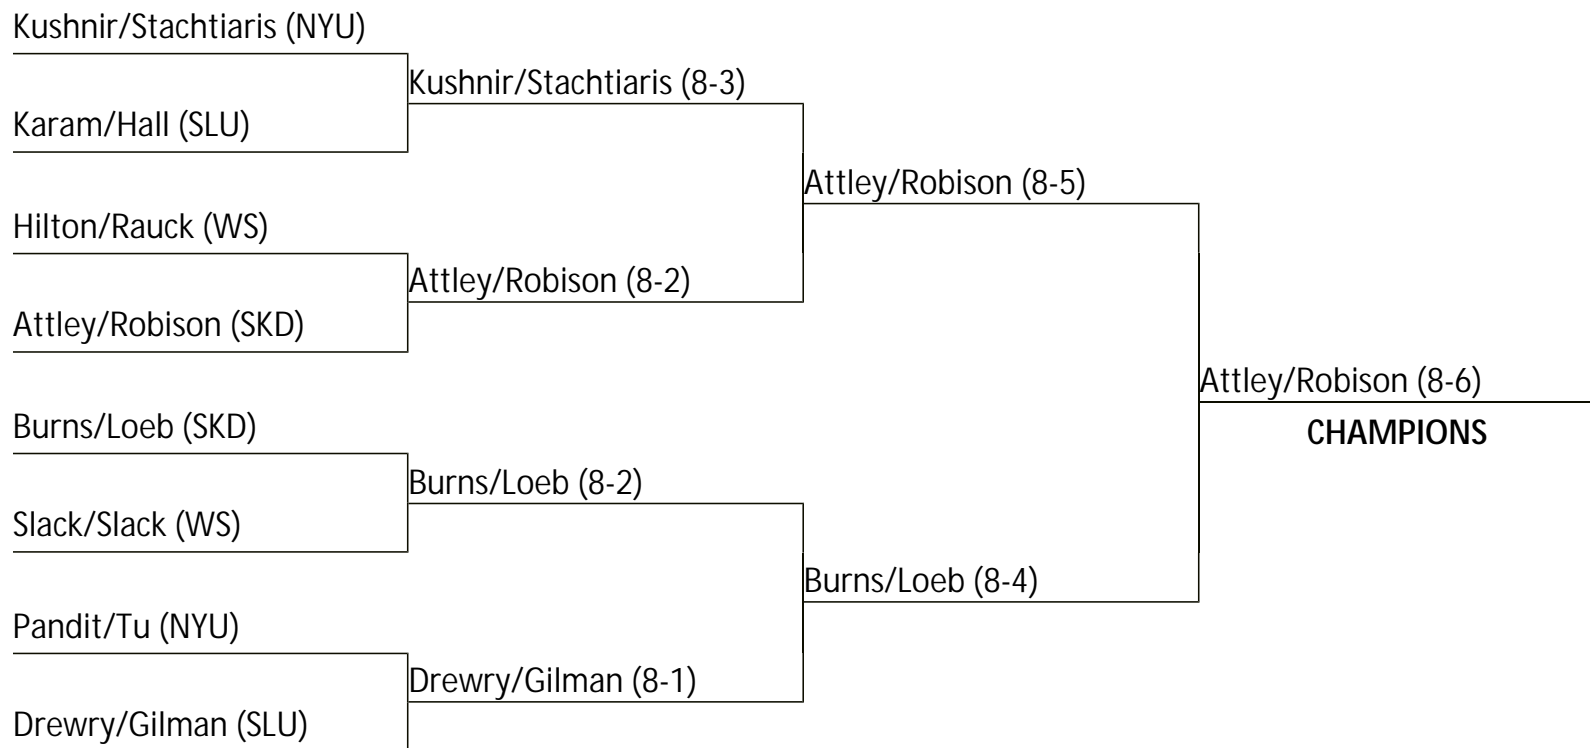

2008 Mary Hosking Invitational

A Flight Doubles Draw

[A Flight Singles](#) | [B Flight Singles](#) | [C Flight Singles](#) | [A Flight Doubles](#) | [B Flight Doubles](#)

[A Consolation Singles](#) | [B Consolation Singles](#) | [C Consolation Singles](#) | [A Consolation Doubles](#) | [B Consolation Doubles](#)