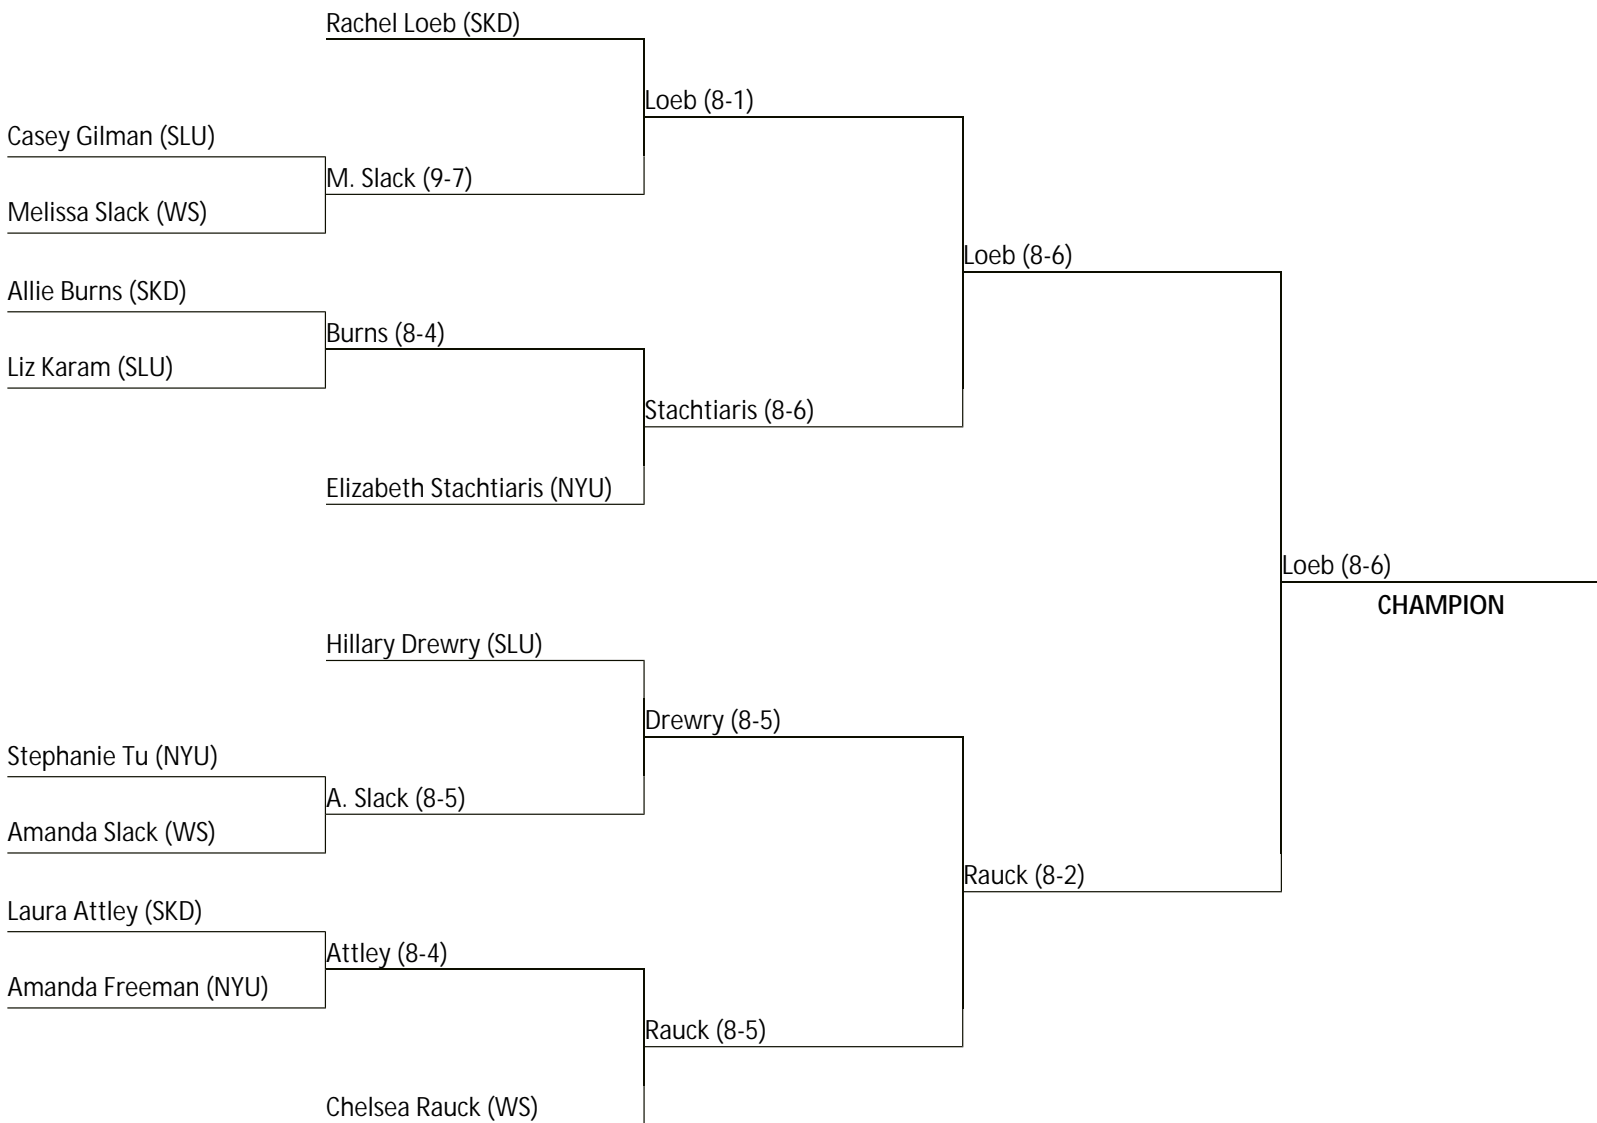

2008 Mary Hosking Invitational

A Flight Singles Draw

[A Flight Singles](#) | [B Flight Singles](#) | [C Flight Singles](#) | [A Flight Doubles](#) | [B Flight Doubles](#)

[A Consolation Singles](#) | [B Consolation Singles](#) | [C Consolation Singles](#) | [A Consolation Doubles](#) | [B Consolation Doubles](#)

2008 Mary Hosking Invitational

B Flight Singles Draw

[A Flight Singles](#) | [B Flight Singles](#) | [C Flight Singles](#) | [A Flight Doubles](#) | [B Flight Doubles](#)

[A Consolation Singles](#) | [B Consolation Singles](#) | [C Consolation Singles](#) | [A Consolation Doubles](#) | [B Consolation Doubles](#)