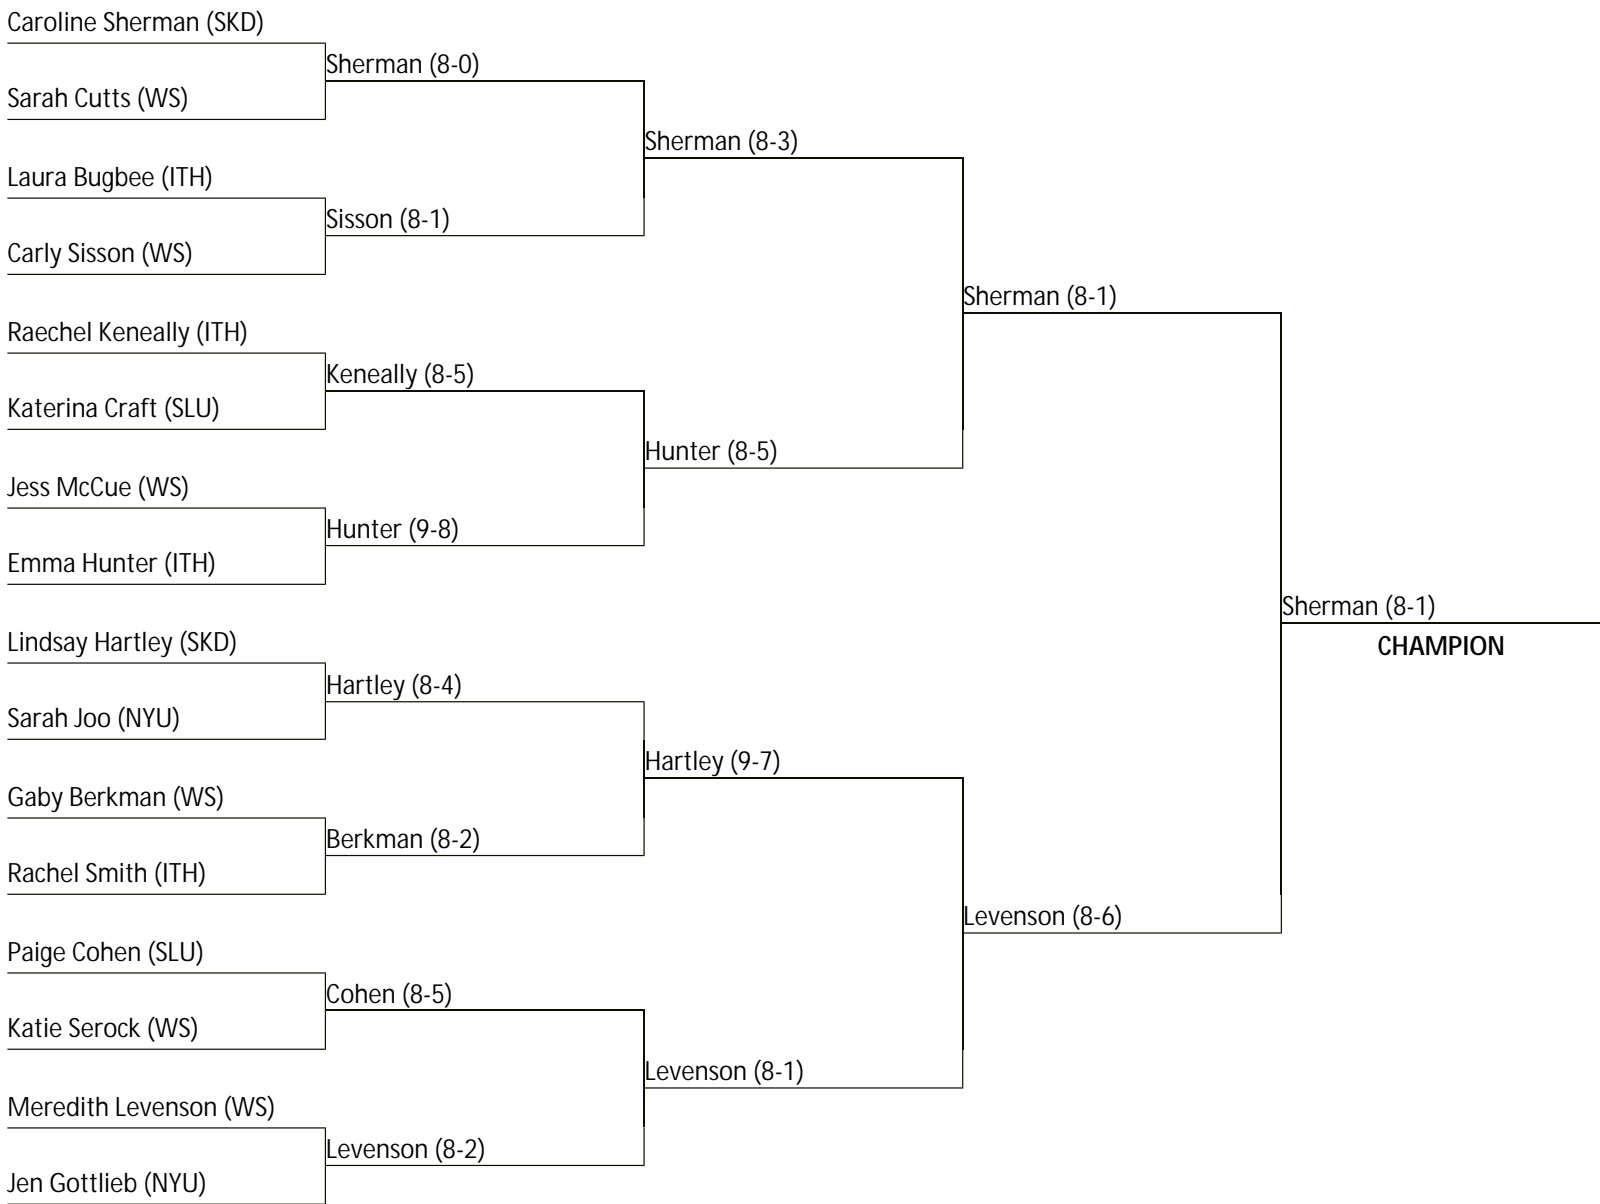

2008 Mary Hosking Invitational

C Flight Singles Draw

[A Flight Singles](#) | [B Flight Singles](#) | [C Flight Singles](#) | [A Flight Doubles](#) | [B Flight Doubles](#)

[A Consolation Singles](#) | [B Consolation Singles](#) | [C Consolation Singles](#) | [A Consolation Doubles](#) | [B Consolation Doubles](#)