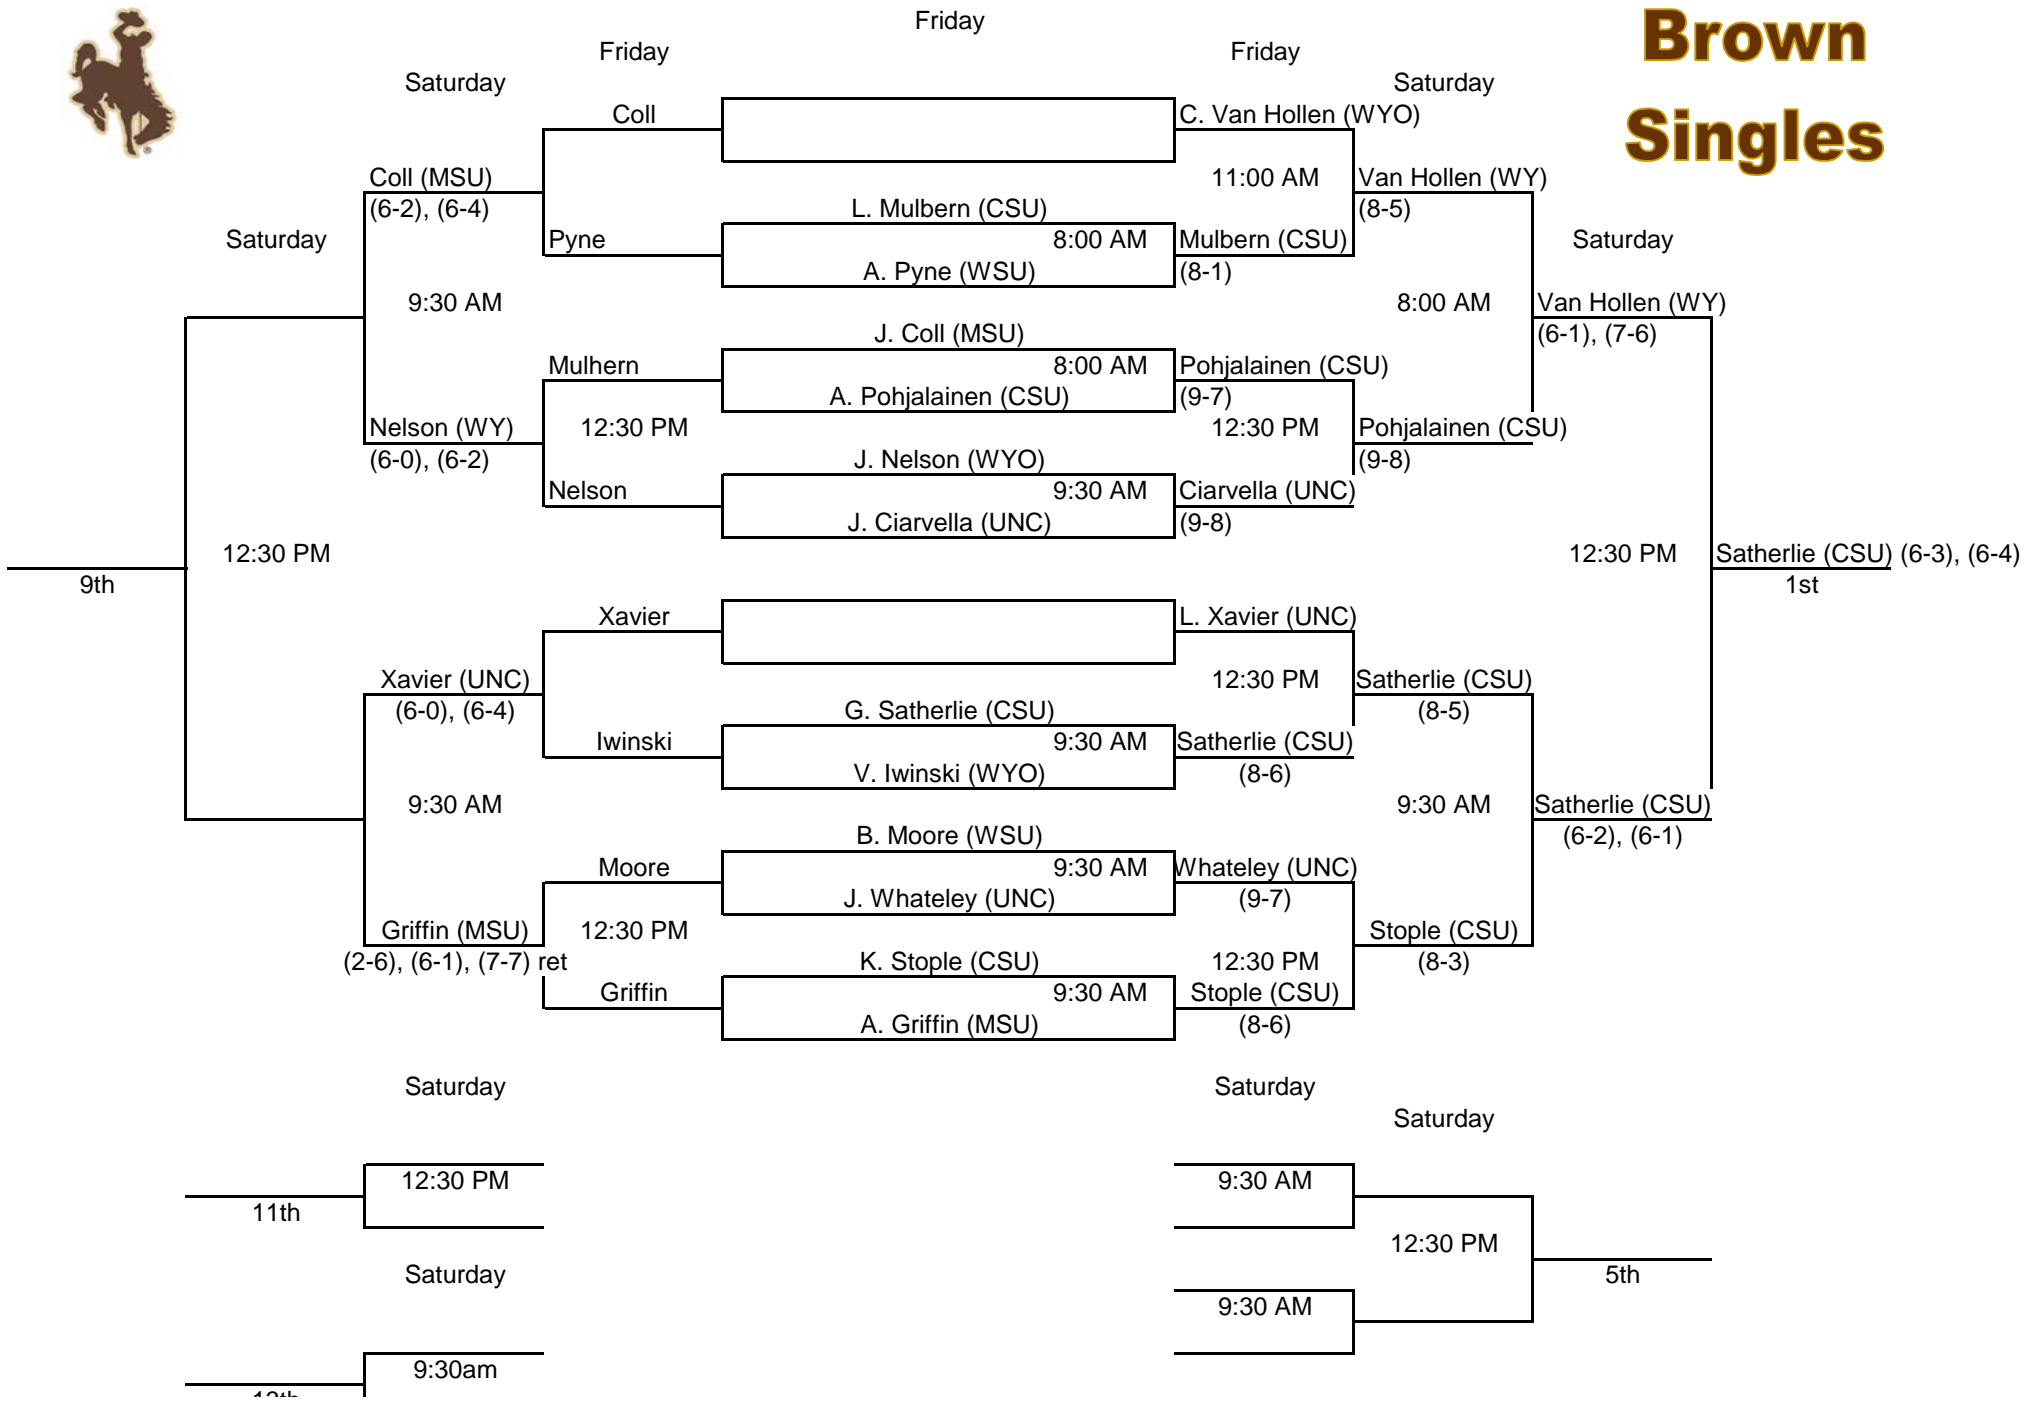

Brown Singles

Brown Doubles

Thursday

Thursday

M. Al-Jazzaf / R. Xu (CSU)

Thursday

Pyne/Mullen (WSU)

1:00 PM

M.Al-Jazzaf/R.Xu (CSU) 8-2

Friday

A. Pyne / M. Mullen (WSU)

Friday

Chaix/Spencer (WY)
(8-3)

5:00 PM

3:00 PM

Al-Jazzaf/Xu (CSU) 8-4

L. Xavier / J. Kappel (UNC)

Chaix/Spencer (WY)

1:00 PM

L.Xavier/J.Kappel (UNC) 8-2

C. Chaix / R. Spencer (WYO)

3:30 PM

3:30 PM

Brown/Satherlie
(8-0)